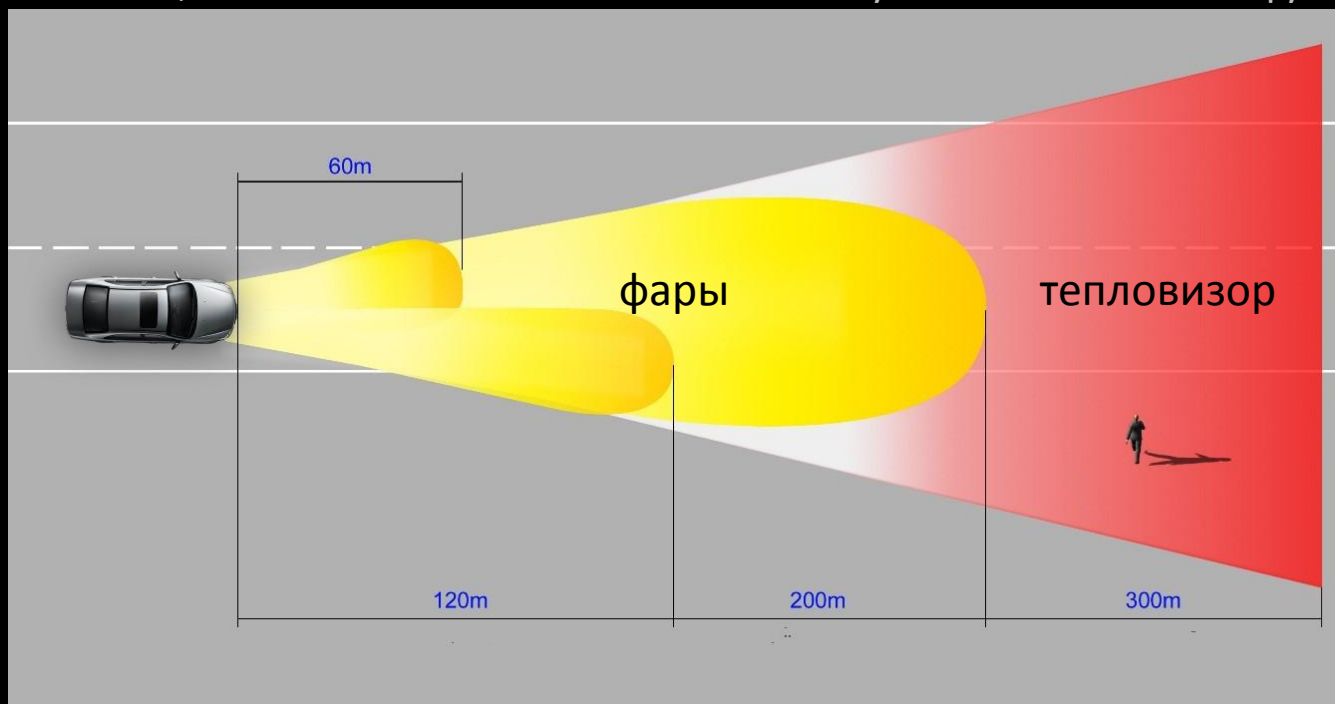

**N-driver**

Global Leading ADAS Night Vision System

Night Vision Foresees the Future

Тепловизионная камера Guide N-Driver™ дает четкое изображение в полной темноте, густом дыму, тумане, при сильном дожде и снегопаде, предупреждает о неожиданных препятствиях, и событиях на дороге, улучшает обзор, предотвращает ослепление, спровоцированное встречными фарами, тем самым снижает риски при вождении. Достоинства N-Driver это - четкое изображение, широкий угол обзора и герметичность корпуса, быстрая установка на любом транспортном средстве и не высокая цена. Система ночного видения N-Driver может автоматически распознавать и выделять объекты такие, как пешеходы, велосипедисты, транспортные средства и животных, при любых погодных условиях и в условиях плохой видимости. Это помогает водителю обнаружить объект, который не виден в свете фар.

N-driver

Global Leading ADAS Night Vision System

Night Vision Foresees the Future

Дальность действия

Расстояние обнаружения объектов - до 300м. Кроме того, есть функция предварительного сигнала о потенциальной опасности, что помогает избежать несчастных случаев. Антибликовая функция.

Пешеходы и животные

1) Пешеходы, находящиеся на расстоянии от автомобиля 20-40м, будут выделены прямоугольником красного цвета; когда пешеход приближается, появится красный треугольный значок на дисплее, и прозвучат три сигнала.

2) Пешеходы, находящиеся на расстоянии от автомобиля 40-90м, будут выделены прямоугольником желтого цвета; когда пешеход приближается, появится красный желтый значок на дисплее, и прозвучит один звуковой сигнал.